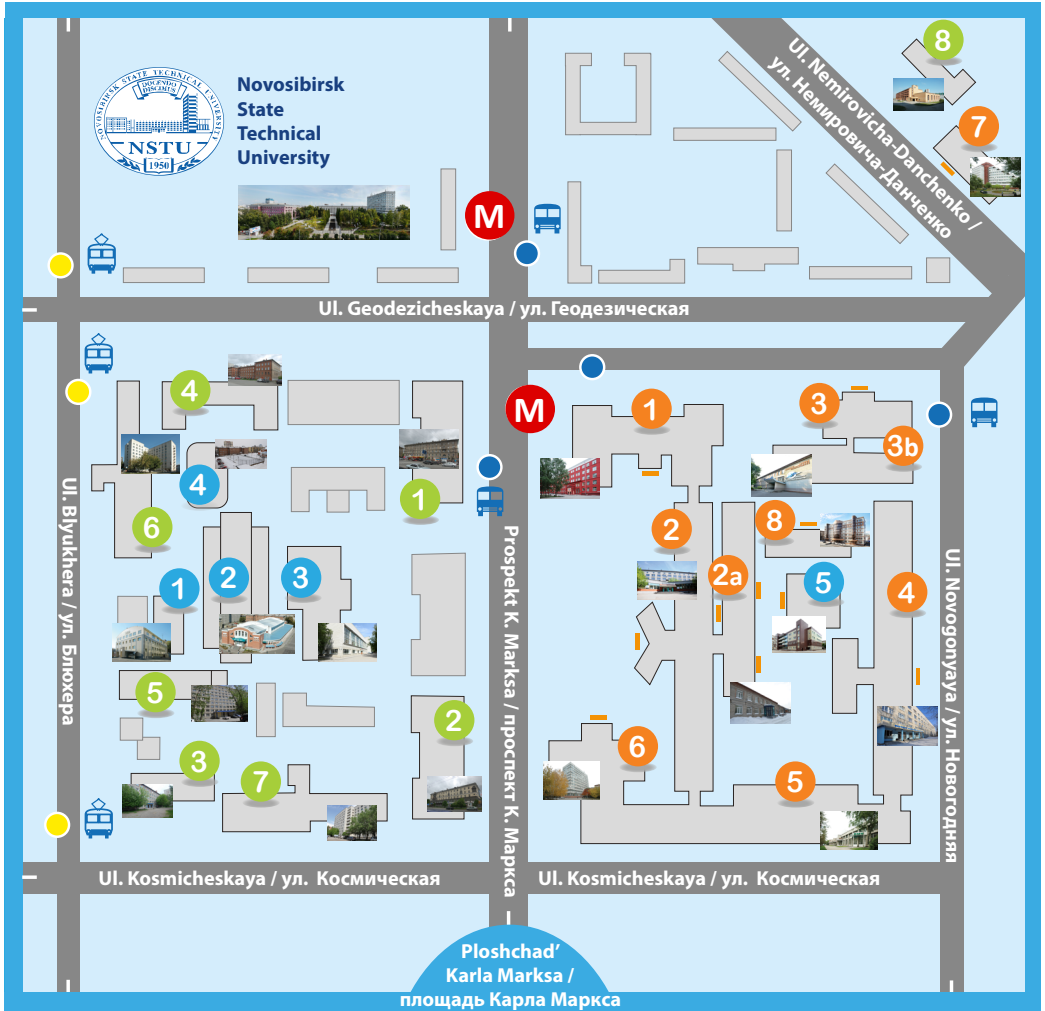

NSTU Campus Map / Карта студгородка НГТУ

1-8 Academic Buildings / Учебные корпуса

— Entrance / Вход

1-8 Halls of Residence / Общежития

5 Clinic / Поликлиника

1 Cultural Center / Центр культуры

2 Sports Palace / Дворец спорта

3 Sports Center, Swimming Pool / Спортивный комплекс, бассейн

4 Sports Ground / Спортивная площадка

5 University Library / Научная библиотека

Metro Station "Studencheskaya" /
Станция метро «Студенческая»